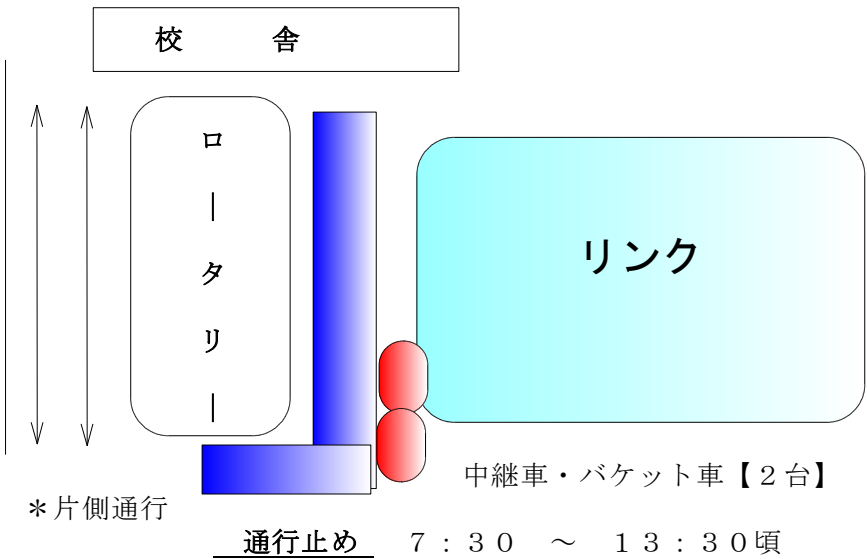

NHK全国放送番組 “ひるブラ” が大正にやって来ます

NHK 総合テレビジョンで生放送されている紀行バラエティー番組『ひるブラ』〔毎週月曜～水曜 午後0時20分（祝日 午後0時15分）〕は、全国各地の“旬”な場所をブラリ。「行ってみたい!」「見てみたい!」「食べてみたい!」四季折々、地域の魅力をダイレクトに伝えてくれる番組です。そんな“ひるブラ”が、ここ大正にやってきます。来年2月に2017冬季アジア大会が札幌を中心に帯広でも開催されることから、“スケート王国十勝帯広から熱いメッセージを届けよう!!”と本校のスケート少年団に白羽の矢が立ちました。

放送日時は、来年1月16日(月) NHK総合 12:20 ～ 12:40になります。当日は、スケート少年団の活動の様子などが中心に放送される予定です。

ここで、放送についてご協力をいただきたいことを以下にまとめていきます。

ご理解とご協力をお願いします

右の図に示したように当日は、大型の中継車やバケット車が駐車する関係で、ロータリーの東側通路は、通行止めとなります。

そのため、車両等の進入は、七中側の通路からのみとなります。

通行止めの時間帯は、7:30頃～13:30頃になる予定です。

校地内に進入される場合は、スピードを落として徐行してください。

次にリンク開放についてです。当日はスケート少年団の撮影を優先する場合もあることから、一般開放については、放送時間内で制限をすることがあるかもしれません。

なお、続報につきましては、1月13日(金)の16:00に『すぐメール』にてお伝えする予定です。

リンク造成において

11月としては記録的な大雪以来、除雪で多大なお力添えをいただいています。PTA三役、総務部長の岸塚さんをはじめとする総務部の方々、協力員の皆さんには大変ありがたいことだと深謝しております。今年は例年になく12月中旬に入っても気温の高い日が続いています。過日、圧雪作業をしていただき、今後、冷え込みとともに夜を徹しての撒水作業に入ることになります。